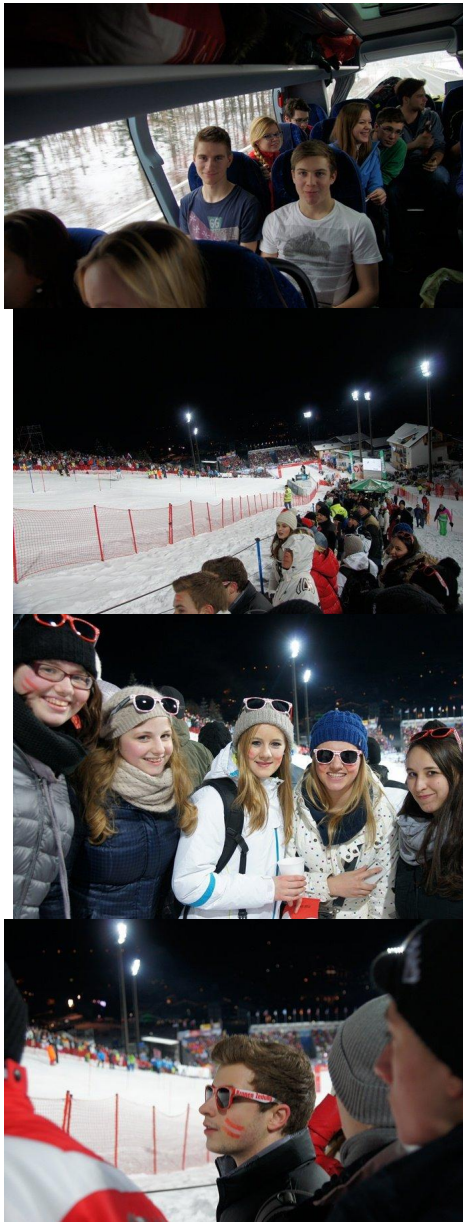

Nachtslalom in Flachau

Geschrieben von: Sara Hinterplattner
Dienstag, den 15. Januar 2013

Am Dienstag den 15. Jänner 2013 fuhren um 14 Uhr 60 Schülerinnen und Schüler aus den 7. und 8. Klassen, von 5 Lehrerinnen und Lehrern begleitet, mit dem Doppeldeckerbus zum Nachtslalom der Damen nach Flachau.

Nachtslalom in Flachau

Geschrieben von: Sara Hinterplattner
Dienstag, den 15. Januar 2013

Die Stimmung war von Anfang an sehr gut und alle freuten sich auf einen spannenden und ereignisreichen Abend gemeinsam mit den Schulkolleginnen und Kollegen. Während der Fahrt bescherte uns das Wetter einen atemberaubenden Ausblick auf die schneebedeckten Berge des oberen Ennstal und trug so natürlich zur guten Stimmung bei. Das Rennen verfolgten wir im unteren Drittel vom Pistenrand aus, wo wir einen guten Überblick bis ins Ziel hatten.

Nachtslalom in Flachau

Geschrieben von: Sara Hinterplattner
Dienstag, den 15. Januar 2013

Die Ausfälle von Kathrin Zettel und Michaela Kirchgasser konnten wir schnell verkraften, hatten wir doch die Gelegenheit einige „Schnappschüsse“ mit ihr zu machen und zwischen den Durchgängen bei der Showbühne etwas in Partystimmung zu kommen. Nach dem 2. Durchgang ging es dann wieder in Richtung Steyr zurück wo wir kurz nach 01.00 Uhr schließlich auch ankamen. Ein Dank den Schülerinnen und Schülern sowie den Begleitlehrerinnen und Lehrern fürs dabei sein und dem Beitragen aller zu dieser gelungenen Gemeinschaftsaktion. (Mag. Christian Hatzenbichler MA)

Nachtslalom in Flachau

Geschrieben von: Sara Hinterplattner
Dienstag, den 15. Januar 2013