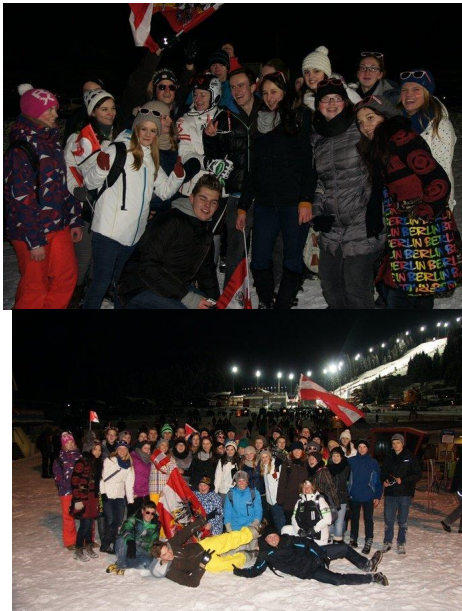

Nachtslalom in Flachau

Geschrieben von: Sara Hinterplattner
Dienstag, den 15. Januar 2013

Am Dienstag den 15. Jänner 2013 fuhren um 14 Uhr 60 Schülerinnen und Schüler aus den 7. und 8. Klassen, von 5 Lehrerinnen und Lehrern begleitet, mit dem Doppeldeckerbus zum Nachtslalom der Damen nach Flachau.

Nachtslalom in Flachau

Geschrieben von: Sara Hinterplattner
Dienstag, den 15. Januar 2013

Die Stimmung war von Anfang an sehr gut und alle freuten sich auf einen spannenden und ereignisreichen Abend gemeinsam mit den Schulkolleginnen und Kollegen. Während der Fahrt bescherte uns das Wetter einen atemberaubenden Ausblick auf die schneebedeckten Berge des oberen Ennstal und trug so natürlich zur guten Stimmung bei. Das Rennen verfolgten wir im unteren Drittel vom Pistenrand aus, wo wir einen guten Überblick bis ins Ziel hatten.

Nachtslalom in Flachau

Geschrieben von: Sara Hinterplattner
Dienstag, den 15. Januar 2013

Die Ausfälle von Kathrin Zettel und Michaela Kirchgasser konnten wir schnell verkraften, hatten wir doch die Gelegenheit einige „Schnappschüsse“ mit ihr zu machen und zwischen den Durchgängen bei der Showbühne etwas in Partystimmung zu kommen. Nach dem 2. Durchgang ging es dann wieder in Richtung Steyr zurück wo wir kurz nach 01.00 Uhr schließlich auch ankamen. Ein Dank den Schülerinnen und Schülern sowie den Begleitlehrerinnen und Lehrern fürs dabei sein und dem Beitragen aller zu dieser gelungenen Gemeinschaftsaktion. (Mag. Christian Hatzenbichler MA)

Nachtslalom in Flachau

Geschrieben von: Sara Hinterplattner
Dienstag, den 15. Januar 2013