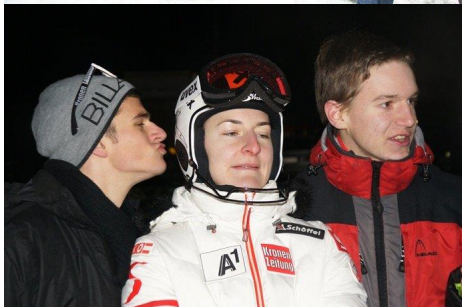

## Nachtslalom in Flachau

Geschrieben von: Sara Hinterplattner  
Dienstag, den 15. Januar 2013

---

Am Dienstag den 15. Jänner 2013 fuhren um 14 Uhr 60 Schülerinnen und Schüler aus den 7. und 8. Klassen, von 5 Lehrerinnen und Lehrern begleitet, mit dem Doppeldeckerbus zum Nachtslalom der Damen nach Flachau.

## Nachtslalom in Flachau

Geschrieben von: Sara Hinterplattner  
Dienstag, den 15. Januar 2013

---

Die Stimmung war von Anfang an sehr gut und alle freuten sich auf einen spannenden und ereignisreichen Abend gemeinsam mit den Schulkolleginnen und Kollegen. Während der Fahrt bescherte uns das Wetter einen atemberaubenden Ausblick auf die schneebedeckten Berge des oberen Ennstal und trug so natürlich zur guten Stimmung bei. Das Rennen verfolgten wir im unteren Drittel vom Pistenrand aus, wo wir einen guten Überblick bis ins Ziel hatten.

## Nachtslalom in Flachau

Geschrieben von: Sara Hinterplattner  
Dienstag, den 15. Januar 2013

---

Die Ausfälle von Kathrin Zettel und Michaela Kirchgasser konnten wir schnell verkraften, hatten wir doch die Gelegenheit einige „Schnappschüsse“ mit ihr zu machen und zwischen den Durchgängen bei der Showbühne etwas in Partystimmung zu kommen. Nach dem 2. Durchgang ging es dann wieder in Richtung Steyr zurück wo wir kurz nach 01.00 Uhr schließlich auch ankamen. Ein Dank den Schülerinnen und Schülern sowie den Begleitlehrerinnen und Lehrern fürs dabei sein und dem Beitragen aller zu dieser gelungenen Gemeinschaftsaktion. (Mag. Christian Hatzenbichler MA)

## Nachtslalom in Flachau

Geschrieben von: Sara Hinterplattner  
Dienstag, den 15. Januar 2013

---