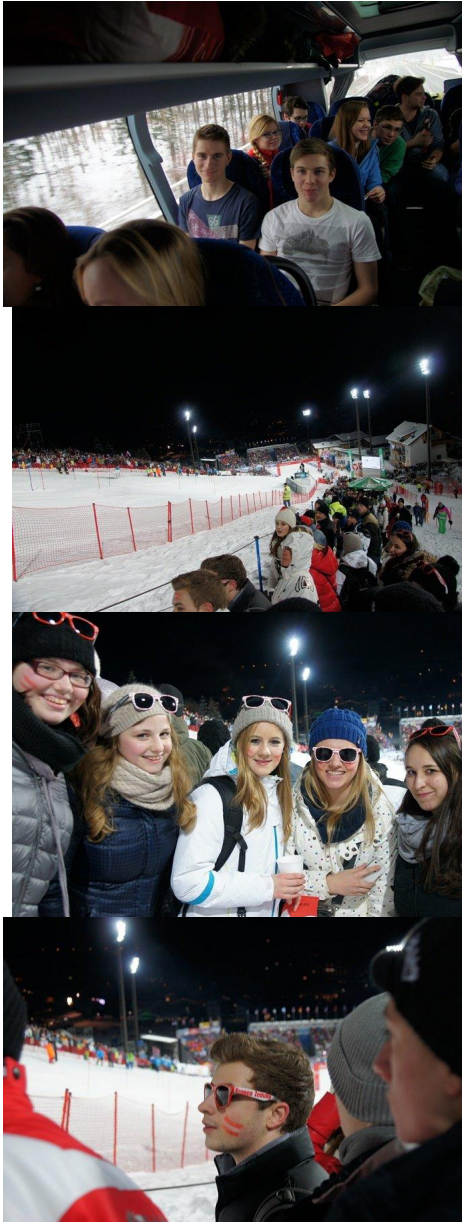

## Nachtslalom in Flachau

Geschrieben von: Sara Hinterplattner  
Dienstag, den 15. Januar 2013

---

Am Dienstag den 15. Jänner 2013 fuhren um 14 Uhr 60 Schülerinnen und Schüler aus den 7. und 8. Klassen, von 5 Lehrerinnen und Lehrern begleitet, mit dem Doppeldeckerbus zum Nachtslalom der Damen nach Flachau.

## Nachtslalom in Flachau

Geschrieben von: Sara Hinterplattner  
Dienstag, den 15. Januar 2013

---

Die Stimmung war von Anfang an sehr gut und alle freuten sich auf einen spannenden und ereignisreichen Abend gemeinsam mit den Schulkolleginnen und Kollegen. Während der Fahrt bescherte uns das Wetter einen atemberaubenden Ausblick auf die schneebedeckten Berge des oberen Ennstal und trug so natürlich zur guten Stimmung bei. Das Rennen verfolgten wir im unteren Drittel vom Pistenrand aus, wo wir einen guten Überblick bis ins Ziel hatten.

## Nachtslalom in Flachau

Geschrieben von: Sara Hinterplattner  
Dienstag, den 15. Januar 2013

---

Die Ausfälle von Kathrin Zettel und Michaela Kirchgasser konnten wir schnell verkraften, hatten wir doch die Gelegenheit einige „Schnappschüsse“ mit ihr zu machen und zwischen den Durchgängen bei der Showbühne etwas in Partystimmung zu kommen. Nach dem 2. Durchgang ging es dann wieder in Richtung Steyr zurück wo wir kurz nach 01.00 Uhr schließlich auch ankamen. Ein Dank den Schülerinnen und Schülern sowie den Begleitlehrerinnen und Lehrern fürs dabei sein und dem Beitragen aller zu dieser gelungenen Gemeinschaftsaktion. (Mag. Christian Hatzenbichler MA)

## Nachtslalom in Flachau

Geschrieben von: Sara Hinterplattner  
Dienstag, den 15. Januar 2013

---