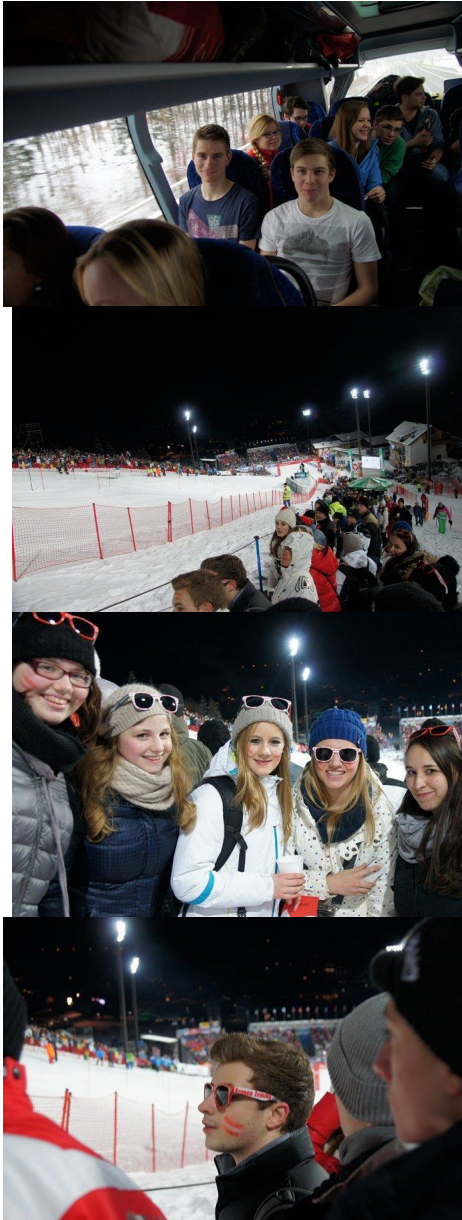

## Nachtslalom in Flachau

Geschrieben von: Sara Hinterplattner  
Dienstag, den 15. Januar 2013

---

Am Dienstag den 15. Jänner 2013 fuhren um 14 Uhr 60 Schülerinnen und Schüler aus den 7. und 8. Klassen, von 5 Lehrerinnen und Lehrern begleitet, mit dem Doppeldeckerbus zum Nachtslalom der Damen nach Flachau.

## Nachtslalom in Flachau

Geschrieben von: Sara Hinterplattner  
Dienstag, den 15. Januar 2013

---

Die Stimmung war von Anfang an sehr gut und alle freuten sich auf einen spannenden und ereignisreichen Abend gemeinsam mit den Schulkolleginnen und Kollegen. Während der Fahrt bescherte uns das Wetter einen atemberaubenden Ausblick auf die schneebedeckten Berge des oberen Ennstal und trug so natürlich zur guten Stimmung bei. Das Rennen verfolgten wir im unteren Drittel vom Pistenrand aus, wo wir einen guten Überblick bis ins Ziel hatten.

## Nachtslalom in Flachau

Geschrieben von: Sara Hinterplattner  
Dienstag, den 15. Januar 2013

---

Die Ausfälle von Kathrin Zettel und Michaela Kirchgasser konnten wir schnell verkraften, hatten wir doch die Gelegenheit einige „Schnappschüsse“ mit ihr zu machen und zwischen den Durchgängen bei der Showbühne etwas in Partystimmung zu kommen. Nach dem 2. Durchgang ging es dann wieder in Richtung Steyr zurück wo wir kurz nach 01.00 Uhr schließlich auch ankamen. Ein Dank den Schülerinnen und Schülern sowie den Begleitlehrerinnen und Lehrern fürs dabei sein und dem Beitragen aller zu dieser gelungenen Gemeinschaftsaktion. (Mag. Christian Hatzenbichler MA)

## Nachtslalom in Flachau

Geschrieben von: Sara Hinterplattner  
Dienstag, den 15. Januar 2013

---