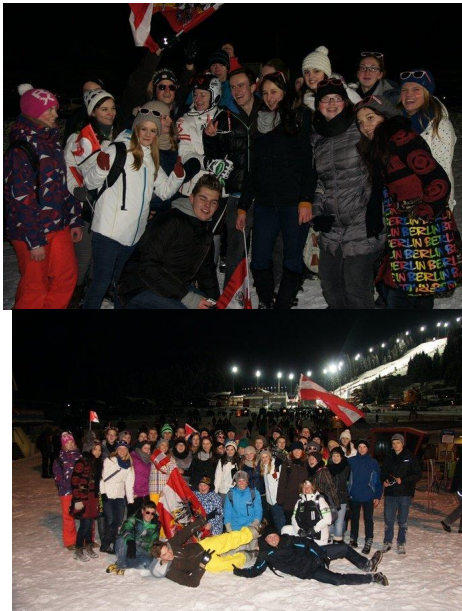

## Nachtslalom in Flachau

Geschrieben von: Sara Hinterplattner  
Dienstag, den 15. Januar 2013

---

Am Dienstag den 15. Jänner 2013 fuhren um 14 Uhr 60 Schülerinnen und Schüler aus den 7. und 8. Klassen, von 5 Lehrerinnen und Lehrern begleitet, mit dem Doppeldeckerbus zum Nachtslalom der Damen nach Flachau.

## Nachtslalom in Flachau

Geschrieben von: Sara Hinterplattner  
Dienstag, den 15. Januar 2013

---

Die Stimmung war von Anfang an sehr gut und alle freuten sich auf einen spannenden und ereignisreichen Abend gemeinsam mit den Schulkolleginnen und Kollegen. Während der Fahrt bescherte uns das Wetter einen atemberaubenden Ausblick auf die schneebedeckten Berge des oberen Ennstal und trug so natürlich zur guten Stimmung bei. Das Rennen verfolgten wir im unteren Drittel vom Pistenrand aus, wo wir einen guten Überblick bis ins Ziel hatten.

## Nachtslalom in Flachau

Geschrieben von: Sara Hinterplattner  
Dienstag, den 15. Januar 2013

---

Die Ausfälle von Kathrin Zettel und Michaela Kirchgasser konnten wir schnell verkraften, hatten wir doch die Gelegenheit einige „Schnappschüsse“ mit ihr zu machen und zwischen den Durchgängen bei der Showbühne etwas in Partystimmung zu kommen. Nach dem 2. Durchgang ging es dann wieder in Richtung Steyr zurück wo wir kurz nach 01.00 Uhr schließlich auch ankamen. Ein Dank den Schülerinnen und Schülern sowie den Begleitlehrerinnen und Lehrern fürs dabei sein und dem Beitragen aller zu dieser gelungenen Gemeinschaftsaktion. (Mag. Christian Hatzenbichler MA)

## Nachtslalom in Flachau

Geschrieben von: Sara Hinterplattner  
Dienstag, den 15. Januar 2013

---