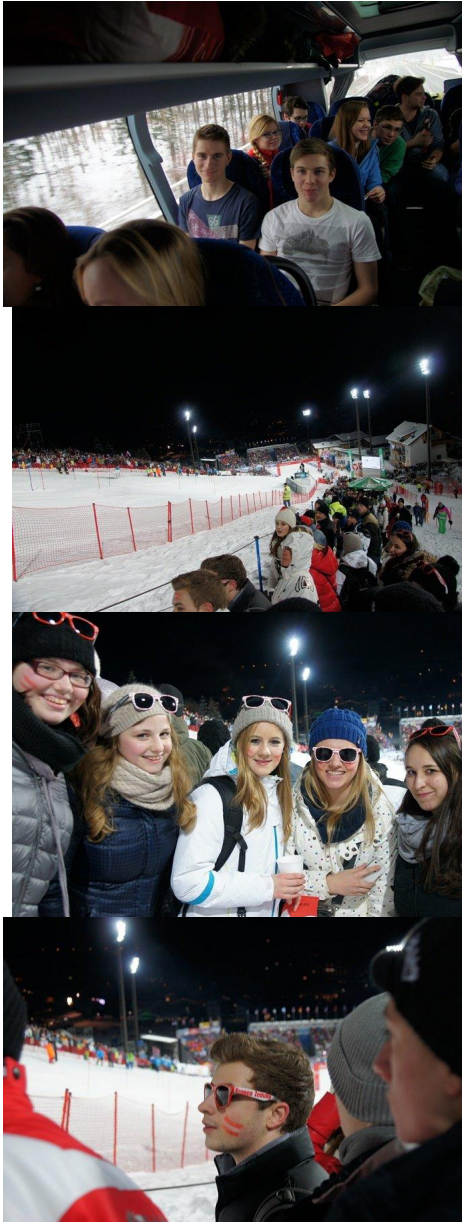

Nachtslalom in Flachau

Geschrieben von: Sara Hinterplattner
Dienstag, den 15. Januar 2013

Am Dienstag den 15. Jänner 2013 fuhren um 14 Uhr 60 Schülerinnen und Schüler aus den 7. und 8. Klassen, von 5 Lehrerinnen und Lehrern begleitet, mit dem Doppeldeckerbus zum Nachtslalom der Damen nach Flachau.

Nachtslalom in Flachau

Geschrieben von: Sara Hinterplattner
Dienstag, den 15. Januar 2013

Die Stimmung war von Anfang an sehr gut und alle freuten sich auf einen spannenden und ereignisreichen Abend gemeinsam mit den Schulkolleginnen und Kollegen. Während der Fahrt bescherte uns das Wetter einen atemberaubenden Ausblick auf die schneebedeckten Berge des oberen Ennstal und trug so natürlich zur guten Stimmung bei. Das Rennen verfolgten wir im unteren Drittel vom Pistenrand aus, wo wir einen guten Überblick bis ins Ziel hatten.

Nachtslalom in Flachau

Geschrieben von: Sara Hinterplattner
Dienstag, den 15. Januar 2013

Die Ausfälle von Kathrin Zettel und Michaela Kirchgasser konnten wir schnell verkraften, hatten wir doch die Gelegenheit einige „Schnappschüsse“ mit ihr zu machen und zwischen den Durchgängen bei der Showbühne etwas in Partystimmung zu kommen. Nach dem 2. Durchgang ging es dann wieder in Richtung Steyr zurück wo wir kurz nach 01.00 Uhr schließlich auch ankamen. Ein Dank den Schülerinnen und Schülern sowie den Begleitlehrerinnen und Lehrern fürs dabei sein und dem Beitragen aller zu dieser gelungenen Gemeinschaftsaktion. (Mag. Christian Hatzenbichler MA)

Nachtslalom in Flachau

Geschrieben von: Sara Hinterplattner
Dienstag, den 15. Januar 2013