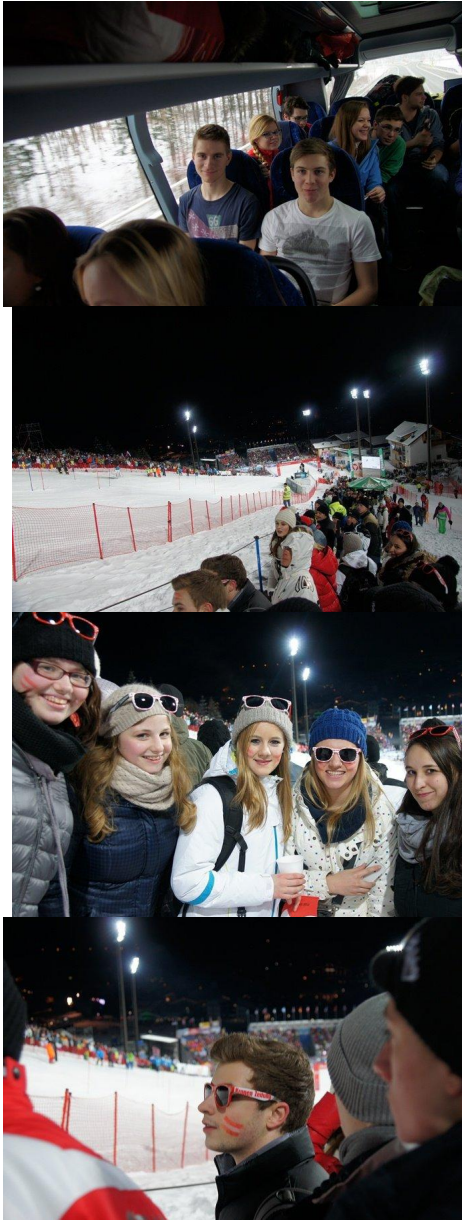

Nachtslalom in Flachau

Geschrieben von: Sara Hinterplattner
Dienstag, den 15. Januar 2013

Am Dienstag den 15. Jänner 2013 fuhren um 14 Uhr 60 Schülerinnen und Schüler aus den 7. und 8. Klassen, von 5 Lehrerinnen und Lehrern begleitet, mit dem Doppeldeckerbus zum Nachtslalom der Damen nach Flachau.

Nachtslalom in Flachau

Geschrieben von: Sara Hinterplattner
Dienstag, den 15. Januar 2013

Die Stimmung war von Anfang an sehr gut und alle freuten sich auf einen spannenden und ereignisreichen Abend gemeinsam mit den Schulkolleginnen und Kollegen. Während der Fahrt bescherte uns das Wetter einen atemberaubenden Ausblick auf die schneebedeckten Berge des oberen Ennstal und trug so natürlich zur guten Stimmung bei. Das Rennen verfolgten wir im unteren Drittel vom Pistenrand aus, wo wir einen guten Überblick bis ins Ziel hatten.

Nachtslalom in Flachau

Geschrieben von: Sara Hinterplattner
Dienstag, den 15. Januar 2013

Die Ausfälle von Kathrin Zettel und Michaela Kirchgasser konnten wir schnell verkraften, hatten wir doch die Gelegenheit einige „Schnappschüsse“ mit ihr zu machen und zwischen den Durchgängen bei der Showbühne etwas in Partystimmung zu kommen. Nach dem 2. Durchgang ging es dann wieder in Richtung Steyr zurück wo wir kurz nach 01.00 Uhr schließlich auch ankamen. Ein Dank den Schülerinnen und Schülern sowie den Begleitlehrerinnen und Lehrern fürs dabei sein und dem Beitragen aller zu dieser gelungenen Gemeinschaftsaktion. (Mag. Christian Hatzenbichler MA)

Nachtslalom in Flachau

Geschrieben von: Sara Hinterplattner
Dienstag, den 15. Januar 2013