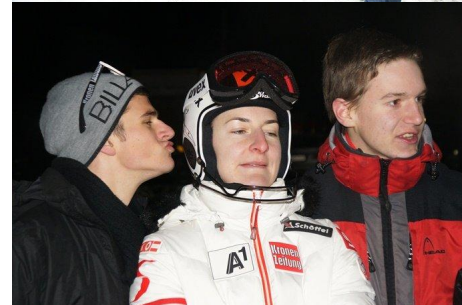

Nachtslalom in Flachau

Geschrieben von: Sara Hinterplattner
Dienstag, den 15. Januar 2013

Am Dienstag den 15. Jänner 2013 fuhren um 14 Uhr 60 Schülerinnen und Schüler aus den 7. und 8. Klassen, von 5 Lehrerinnen und Lehrern begleitet, mit dem Doppeldeckerbus zum Nachtslalom der Damen nach Flachau.

Nachtslalom in Flachau

Geschrieben von: Sara Hinterplattner
Dienstag, den 15. Januar 2013

Die Stimmung war von Anfang an sehr gut und alle freuten sich auf einen spannenden und ereignisreichen Abend gemeinsam mit den Schulkolleginnen und Kollegen. Während der Fahrt bescherte uns das Wetter einen atemberaubenden Ausblick auf die schneebedeckten Berge des oberen Ennstal und trug so natürlich zur guten Stimmung bei. Das Rennen verfolgten wir im unteren Drittel vom Pistenrand aus, wo wir einen guten Überblick bis ins Ziel hatten.

Nachtslalom in Flachau

Geschrieben von: Sara Hinterplattner
Dienstag, den 15. Januar 2013

Die Ausfälle von Kathrin Zettel und Michaela Kirchgasser konnten wir schnell verkraften, hatten wir doch die Gelegenheit einige „Schnappschüsse“ mit ihr zu machen und zwischen den Durchgängen bei der Showbühne etwas in Partystimmung zu kommen. Nach dem 2. Durchgang ging es dann wieder in Richtung Steyr zurück wo wir kurz nach 01.00 Uhr schließlich auch ankamen. Ein Dank den Schülerinnen und Schülern sowie den Begleitlehrerinnen und Lehrern fürs dabei sein und dem Beitragen aller zu dieser gelungenen Gemeinschaftsaktion. (Mag. Christian Hatzenbichler MA)

Nachtslalom in Flachau

Geschrieben von: Sara Hinterplattner
Dienstag, den 15. Januar 2013