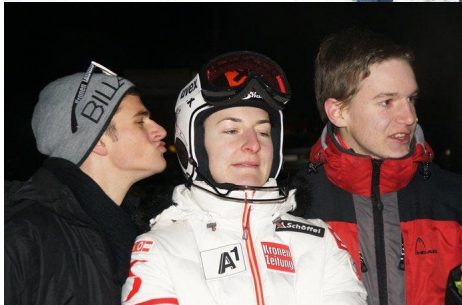

Nachtslalom in Flachau

Geschrieben von: Sara Hinterplattner
Dienstag, den 15. Januar 2013

Am Dienstag den 15. Jänner 2013 fuhren um 14 Uhr 60 Schülerinnen und Schüler aus den 7. und 8. Klassen, von 5 Lehrerinnen und Lehrern begleitet, mit dem Doppeldeckerbus zum Nachtslalom der Damen nach Flachau.

Nachtslalom in Flachau

Geschrieben von: Sara Hinterplattner
Dienstag, den 15. Januar 2013

Die Stimmung war von Anfang an sehr gut und alle freuten sich auf einen spannenden und ereignisreichen Abend gemeinsam mit den Schulkolleginnen und Kollegen. Während der Fahrt bescherte uns das Wetter einen atemberaubenden Ausblick auf die schneebedeckten Berge des oberen Ennstal und trug so natürlich zur guten Stimmung bei. Das Rennen verfolgten wir im unteren Drittel vom Pistenrand aus, wo wir einen guten Überblick bis ins Ziel hatten.

Nachtslalom in Flachau

Geschrieben von: Sara Hinterplattner
Dienstag, den 15. Januar 2013

Die Ausfälle von Kathrin Zettel und Michaela Kirchgasser konnten wir schnell verkraften, hatten wir doch die Gelegenheit einige „Schnappschüsse“ mit ihr zu machen und zwischen den Durchgängen bei der Showbühne etwas in Partystimmung zu kommen. Nach dem 2. Durchgang ging es dann wieder in Richtung Steyr zurück wo wir kurz nach 01.00 Uhr schließlich auch ankamen. Ein Dank den Schülerinnen und Schülern sowie den Begleitlehrerinnen und Lehrern fürs dabei sein und dem Beitragen aller zu dieser gelungenen Gemeinschaftsaktion. (Mag. Christian Hatzenbichler MA)

Nachtslalom in Flachau

Geschrieben von: Sara Hinterplattner
Dienstag, den 15. Januar 2013